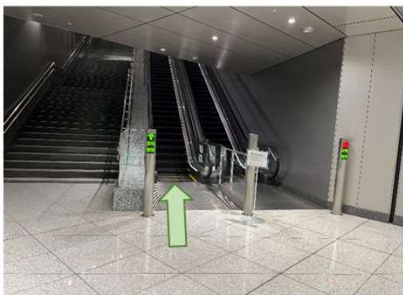

営団地下鉄 南北線六本木一丁目駅から当事務所までの道案内

- ① 六本木一丁目駅「出口1」の改札を出ます。 ② グランドタワー方面に進みます。 ③ タリーズコーヒーの手前を左に曲がります。

- ④ 一つ目のエスカレーターを上ります。 ⑤ 二つ目のエスカレーターを上ります。 ⑥ 地上に出て、右手に進みます。

- ⑦ ガソリンスタンドがある方へ直進します。 ⑧ 信号を渡った後はしばらく直進します。 ⑨ アンバサダー六本木（マンション）を通り過ぎます。

- ⑩ ヤマト運輸営業所の隣に「K.Y BLDG.」(KYビル)の入口があります。1階は床屋さんです。