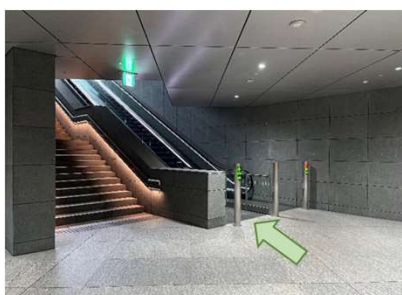

営団地下鉄 南北線六本木一丁目駅から当事務所までの道案内

- ① 六本木一丁目駅「出口1」の改札を出ます。 ② グランドタワー方面に進みます。 ③ タリーズコーヒーの手前を左に曲がります。

- ④ 一つ目のエスカレーターを上ります。 ⑤ 二つ目のエスカレーターを上ります。 ⑥ 地上に出て、右手に進みます。

- ⑦ ガソリンスタンドがある方へ直進します。 ⑧ 信号を渡った後はしばらく直進します。 ⑨ アンバサダー六本木（マンション）を通り過ぎます。

- ⑩ ヤマト運輸営業所の隣に「K.Y BLDG.」(KYビル)の入口があります。1階は床屋さんです。