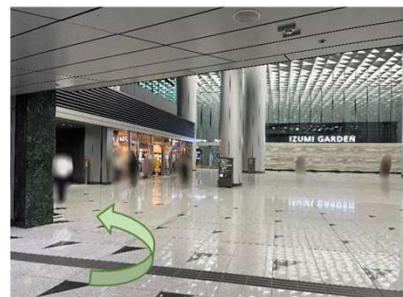

営団地下鉄 南北線六本木一丁目駅から当事務所までの道案内

- ① 六本木一丁目駅「出口1」の改札を出ます。 ② グランドタワー方面に進みます。 ③ タリーズコーヒーの手前を左に曲がります。

- ④ 一つ目のエスカレーターを上ります。 ⑤ 二つ目のエスカレーターを上ります。 ⑥ 地上に出て、右手に進みます。

- ⑦ ガソリンスタンドがある方へ直進します。 ⑧ 信号を渡った後はしばらく直進します。 ⑨ アンバサダー六本木（マンション）を通り過ぎます。

- ⑩ ヤマト運輸営業所の隣に「K.Y BLDG.」(KYビル)の入口があります。1階は床屋さんです。